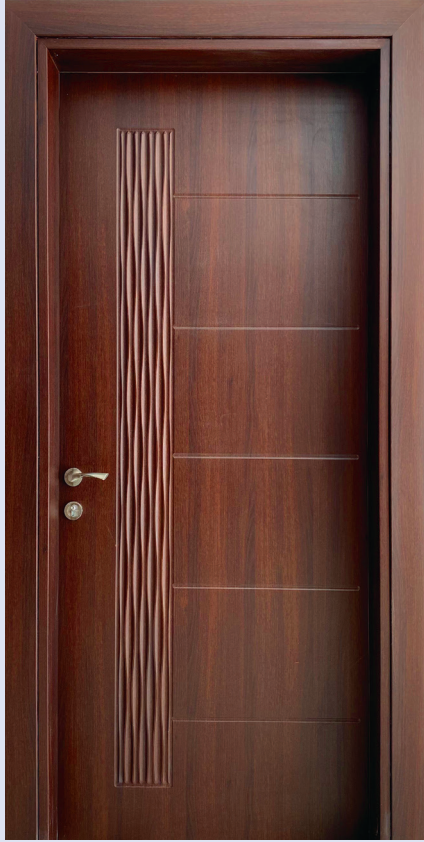

أسعارنا
تناسب الجميع

تصنيع على حسب
القياس

ضمانة 10 سنوات